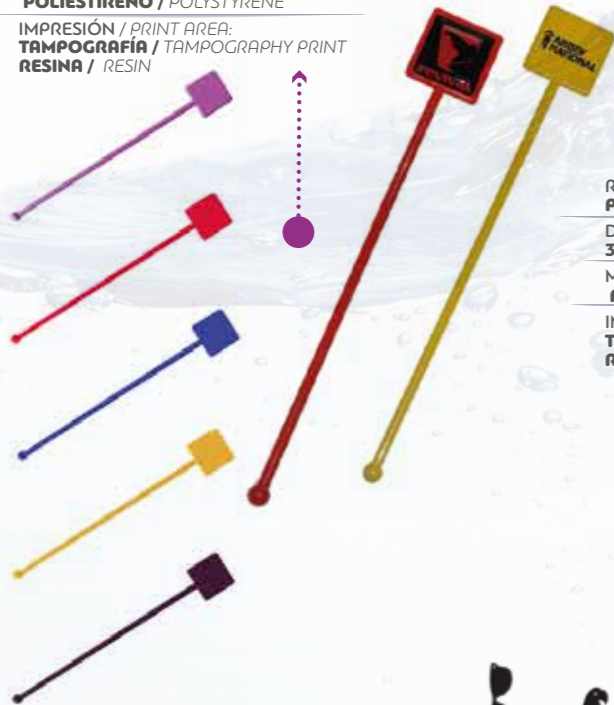

REMOVEDORES COCKTAIL STIRRERS

REFERENCIA / REFERENCE:
PL035
DIMENSIONES / SIZE:
30 x 208 mm
MATERIAL:
POLIESTIRENO / POLYSTYRENE
IMPRESIÓN / PRINT AREA:
TAMPOGRAFÍA / TAMPOGRAPHY PRINT
RESINA / RESIN

REFERENCIA / REFERENCE:
PL035
DIMENSIONES / SIZE:
30 x 208 mm
MATERIAL:
POLIESTIRENO / POLYSTYRENE
IMPRESIÓN / PRINT AREA:
TAMPOGRAFÍA / TAMPOGRAPHY PRINT
RESINA / RESIN

REFERENCIA / REFERENCE:
PL048
DIMENSIONES / SIZE:
230 mm
MATERIAL:
POLIESTIRENO / POLYSTYRENE
IMPRESIÓN / PRINT AREA:
TAMPOGRAFÍA / TAMPOGRAPHY PRINT
RESINA / RESIN