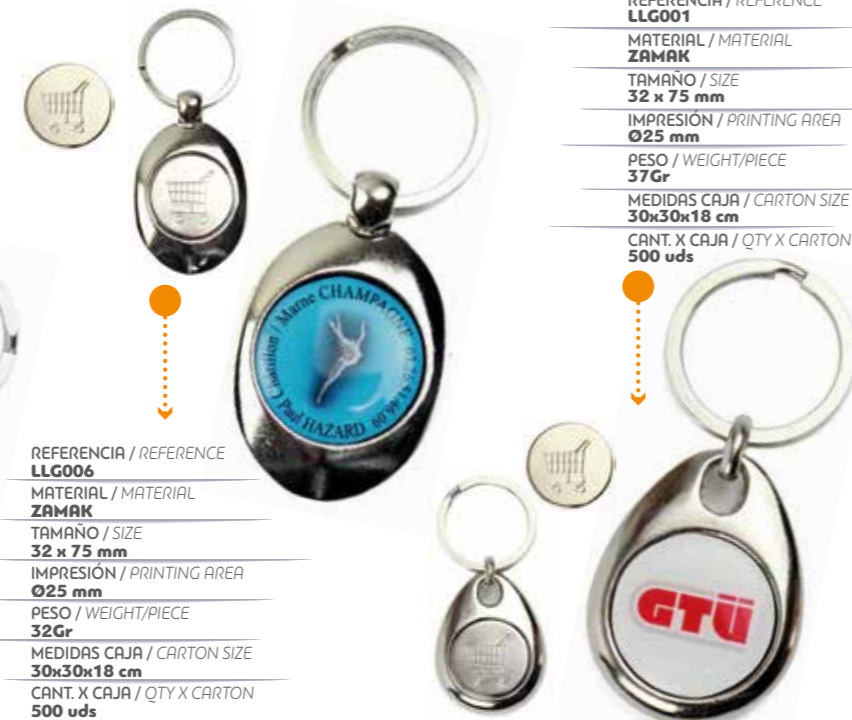

MATERIAL / MATERIAL
ZAMAK

TAMAÑO / SIZE
32 x 75 mm

IMPRESIÓN / PRINTING AREA
Ø25 mm

PESO / WEIGHT/PIECE
32Gr

MEDIDAS CAJA / CARTON SIZE
30x30x18 cm

CANT. X CAJA / QTY X CARTON
500 uds

REFERENCIA / REFERENCE
LLG001