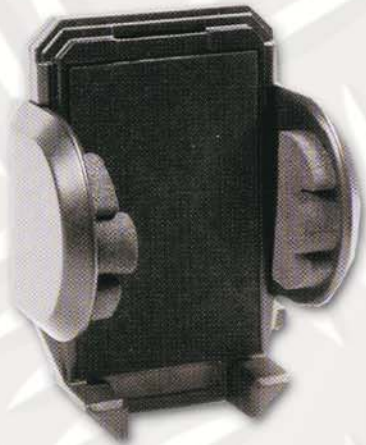

RELOJ / SOPORTE GPS / OTROS