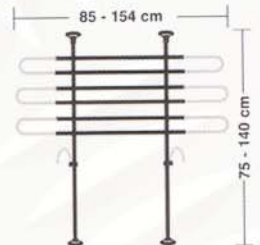

BARRAS DE SEPARACIÓN PARA EL TRANSPORTE SEGURO DE MASCOTAS Y CARGAS.

MONTAJE SENCILLO SIN NECESIDAD DE USAR HERRAMIENTAS. SISTEMA DE AJUSTE EN LAS HEBILLAS DEL CINTURÓN DE SEGURIDAD

ANCHURA - 85 A 154 CM
ALTURA - 75 A 140 CM