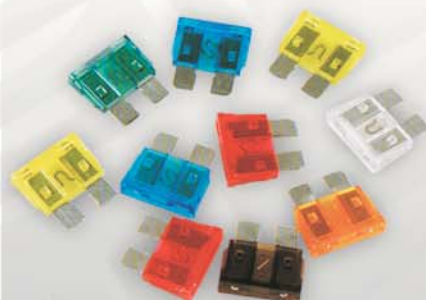

REF. 580 70080

CJ FUSIBLES VARIADOS PLUG-IN 10 PZ