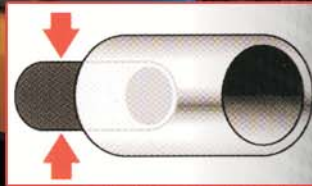

COLAS ESCAPE

LAS MEDIDAS ESPECIFICADAS SE REFIEREN A LA ADAPTABILIDAD DE LA COLA DE ESCAPE, AL DIÁMETRO EXTERIOR DEL TUBO ORIGINAL.

REF. 580 60019
TS-15
ULTRA-LIGHT
 Ø 35-50 MM
 COLA DE ESCAPE EN ALUMINIO
 MEDIDAS: 140 X 80MM