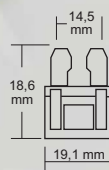

REF. 50075

CJ FUSIBLES LENGUETA 6 PZ

3AMP, 5AMP, 10AMP, 15AMP, 20AMP, 30AMP

REF. 580 70080

CJ FUSIBLES VARIADOS PLUG-IN 10 PZ

REF. 50185

MINI FUSIBLES LENGUETA 6 PZ

3AMP, 5AMP, 7,5AMP, 10AMP, 15AMP, 20AMP