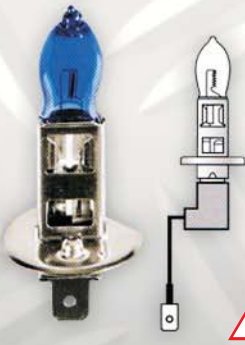

REF. 599 50267 2
T-15 12V/16W
W2,1x9,5D
S/C - 1 PZ

CAJA - 10 UNDS

REF. 580 74216
LAMPARA
MARCHA ATRAS
12V 21W

HALOGENEA
CON AVISADOR ACÚSTICO
INCORPORADO

SOLO PARA AUTOMOVILES
EUROPEOS

LAMPARAS AUTO

REF. 580 58250
H1 - 2 Pzs
 12V-100W - P14,5s
 XENIUM + 50% -5500K