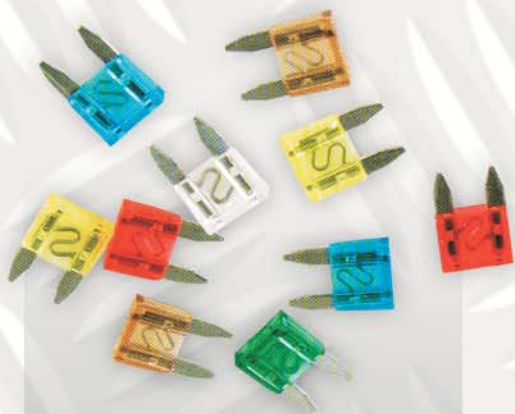

FUSIBLES AUTO

REF. 580 70085

CJ FUSIBLES VARIADOS CON PERFIL MICRO-FLOW 10 PZ

100 UNIDADES

CAJA DE FUSIBLES

- REF. 581 08-00294 - 5 AMP.
- REF. 581 08-00295 - 7,5 AMP.
- REF. 581 08-00296 - 10 AMP.
- REF. 581 08-00297 - 15 AMP.
- REF. 581 08-00298 - 20 AMP.
- REF. 581 08-00299 - 25 AMP.
- REF. 581 08-00300 - 30 AMP.