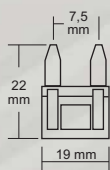

REF. 580 70080

CJ FUSIBLES VARIADOS PLUG-IN 10 PZ