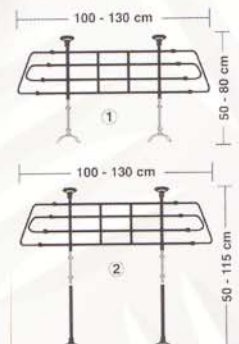

GRG-6

BARRAS DE SEPARACIÓN PARA EL TRANSPORTE SEGURO DE MASCOTAS Y MERCANCIA, BARRAS PRESOLDADAS, PREPARADAS PARA SER MONTADAS SIN NECESIDAD DE HACER TALADROS

ANCHURA - 100 A 130 CM
ALTURA - 50 A 115 CM