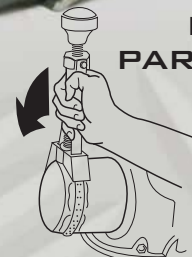

REF. 50350
REF. 580 74152