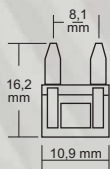

FUSIBLES AUTO

REF. 580 70085

CJ FUSIBLES VARIADOS CON PERFIL MICRO-FLOW 10 PZ

100 UNIDADES

CAJA DE FUSIBLES

- REF. 581 08-00294 - 5 AMP.
- REF. 581 08-00295 - 7,5 AMP.
- REF. 581 08-00296 - 10 AMP.
- REF. 581 08-00297 - 15 AMP.
- REF. 581 08-00298 - 20 AMP.
- REF. 581 08-00299 - 25 AMP.
- REF. 581 08-00300 - 30 AMP.

REF. 50075

CJ FUSIBLES LENGUETA 6 PZ

3AMP, 5AMP, 10AMP, 15AMP, 20AMP, 30AMP

REF. 580 70080

CJ FUSIBLES VARIADOS PLUG-IN 10 PZ

REF. 50185

MINI FUSIBLES LENGUETA 6 PZ

3AMP, 5AMP, 7,5AMP, 10AMP, 15AMP, 20AMP

FUSIBLES MAXI BLADE - 1 UNID.

REF. 580 70072
20 AMP
1 UNID

REF. 580 70073
30 AMP
1 UNID

REF. 580 70074
40 AMP
1 UNID

REF. 580 70075
50 AMP
1 UNID

REF. 580 70076
60 AMP
1 UNID

REF. 580 70077
70 AMP
1 UNID

REF. 580 70078
80 AMP
1 UNID

REF. 580 70079
100 AMP
1 UNID