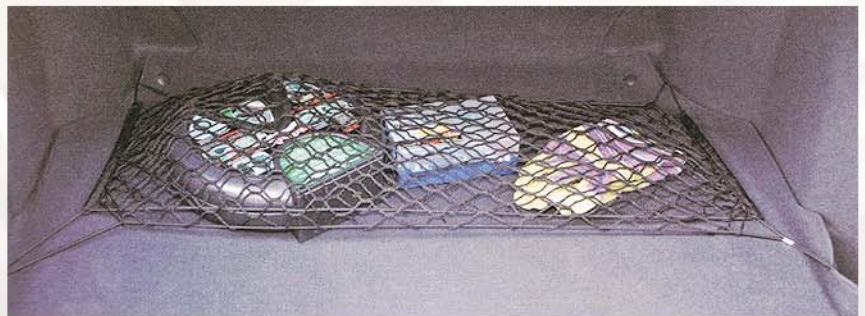

RELOJ / SOPORTE GPS / OTROS

REF. 580 72461

SOPORTE UNIVERSAL PARA PDA, GPS, SMARTPHONES

CUBIERTO EN SU INTERIOR CON ESPUMA DE GOMA.
FUNCIÓN DE LIBERACIÓN AUTOMÉTICA MEDIANTE UN BOTÓN.
VENTOSA PARA FIJACIÓN EN SUPERFICIES LISAS.
BRAZO FLEXIBLE DE 25 CM.

REF. 580 72500

PILOT, PORTA TELEFONOS DE SALPICADERO MAGNETICO

BASE ADHESIVA PARA SU AJUSTE.

REF. 580 60409

CINTURÓN DE SEGURIDAD PARA PERRO

CONEXIONES ESPECIALES PARA AJUSTARLO A LAS ORIGINALES DEL VEHÍCULO.

MONTAJE SENCILLO

ALTA SEGURIDAD PARA SU MASCOTA

RED DE PORTAOBJETOS MALETERO

REF. 580 69948 - 80 X 25 CM

REF. 580 69949 - 90 X 35 CM

RED DE ALMACENAMIENTO PARA GUARDAR TODO LO QUE NECESITA TU VEHÍCULO.

KIT DE INSTALACIÓN CON 4 PUNTOS DE ANCLAJE