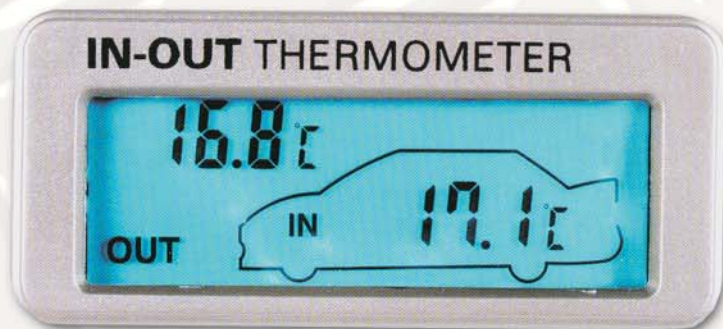

RELOJ / SOPORTE GPS / OTROS

REF. 580 86322

RELOJ MULTIFUNCIÓN

RELOJ MULTIFUNCIÓN CON TERMÓMETRO INTERIOR Y EXTERIOR, MEMORIA DE TEMPERATURA, DESPERTADOR CON FUNCIÓN SNOOZE. ILUMINACIÓN VARIABLE 7 COLORES

REF. 580 86316

TERMÓMETRO 12/24V

TERMÓMETRO INTERIOR Y EXTERIOR