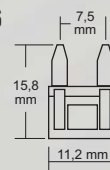

FUSIBLES AUTO

REF. 580 70085

CJ FUSIBLES VARIADOS CON PERFIL MICRO-FLOW 10 PZ

100 UNIDADES

CAJA DE FUSIBLES

- REF. 581 08-00294 - 5 AMP.
- REF. 581 08-00295 - 7,5 AMP.
- REF. 581 08-00296 - 10 AMP.
- REF. 581 08-00297 - 15 AMP.
- REF. 581 08-00298 - 20 AMP.
- REF. 581 08-00299 - 25 AMP.
- REF. 581 08-00300 - 30 AMP.

REF. 50075

CJ FUSIBLES LENGUETA 6 PZ

3AMP, 5AMP, 10AMP, 15AMP, 20AMP, 30AMP

REF. 580 70080

CJ FUSIBLES VARIADOS PLUG-IN 10 PZ

REF. 50185

MINI FUSIBLES LENGUETA 6 PZ

3AMP, 5AMP, 7,5AMP, 10AMP, 15AMP, 20AMP

FUSIBLES MAXI BLADE - 1 UNID.

REF. 580 70072
20 AMP
1 UNID

REF. 580 70073
30 AMP
1 UNID

REF. 580 70074
40 AMP
1 UNID

REF. 580 70075
50 AMP
1 UNID

REF. 580 70076
60 AMP
1 UNID

REF. 580 70077
70 AMP
1 UNID

REF. 580 70078
80 AMP
1 UNID

REF. 580 70079
100 AMP
1 UNID